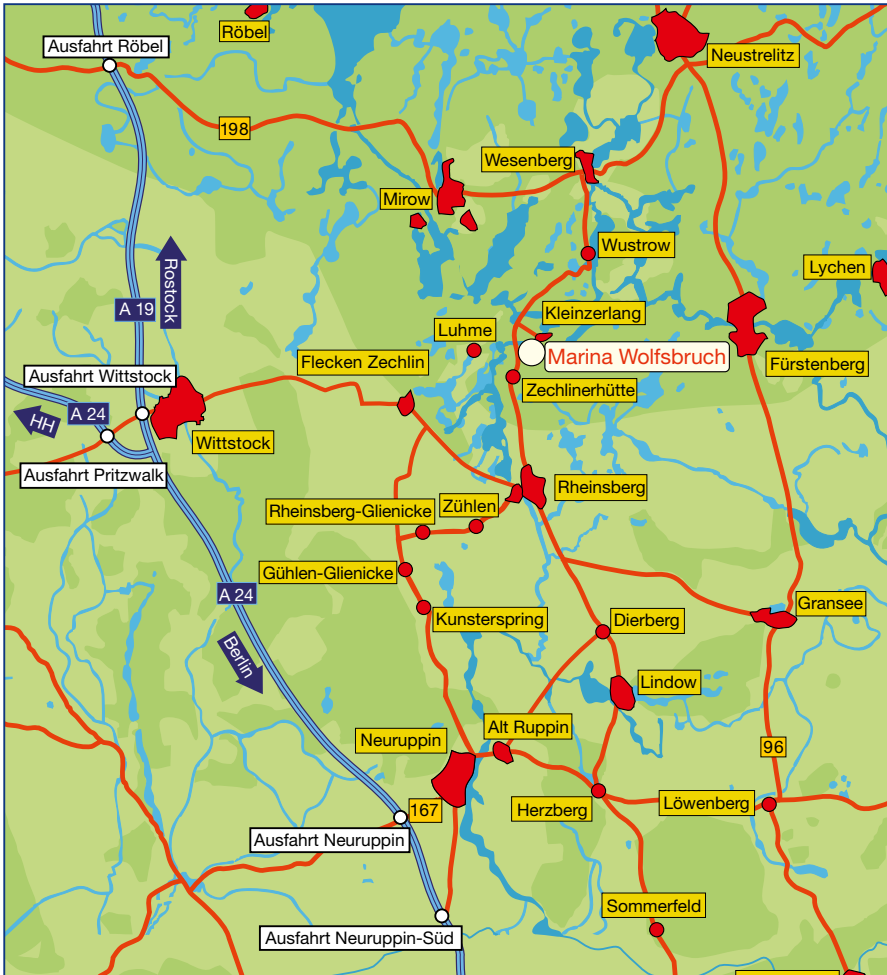

WILLKOMMEN AN BORD!

Der schnellste Weg zum Precise Resort Marina Wolfsbruch

aus Berlin (A 24):

- Ausfahrt Neuruppin-Süd, durch Neuruppin, Richtung Flecken Zechlin, ca. 1,5 km hinter Gühlen-Glienicke rechts ab Richtung Rheinsberg, durch Rheinsberg in Richtung Zechlinerhütte, durch Zechlinerhütte in Richtung Neustrelitz, ca. 1 km hinter Zechlinerhütte rechts ab in den Wald und weiter der Ausschilderung folgen oder
- ab Neuruppin über Alt Ruppın und Dierberg nach Rheinsberg, dann s.o.

aus Hamburg (A 24):

- Ausfahrt Pritzwalk Richtung Wittstock durch Wittstock, Flecken Zechlin, Luhme, Zechlinerhütte dann s.o.

aus Rostock (A 19):

- Ausfahrt Wittstock durch Wittstock, Flecken Zechlin, Luhme, Zechlinerhütte dann s.o.

aus Stralsund (B 96):

- Bis Neustrelitz, rechts abbiegen in Richtung Wesenberg, dort links abbiegen in Richtung Rheinsberg, durch Wustrow und Canow, dann links nach Kleinzerlang.