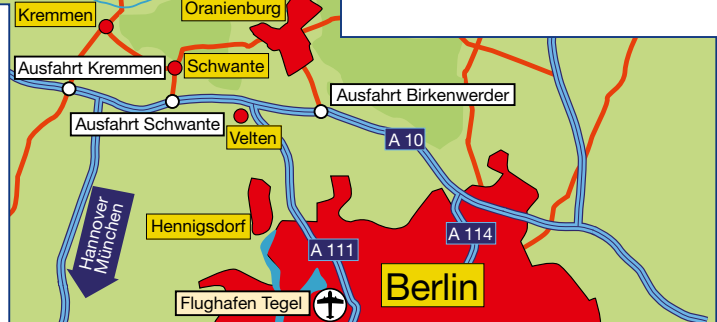

WILLKOMMEN AN BORD!

Der schnellste Weg zum Precise Resort Marina Wolfsbruch

aus Berlin (A 24):

- Ausfahrt Neuruppin-Süd, durch Neuruppin, Richtung Flecken Zechlin, ca. 1,5 km hinter Gühlen-Glienicke rechts ab Richtung Rheinsberg, durch Rheinsberg in Richtung Zechlinerhütte, durch Zechlinerhütte in Richtung Neustrelitz, ca. 1 km hinter Zechlinerhütte rechts ab in den Wald und weiter der Ausschilderung folgen oder
- ab Neuruppin über Alt Ruppın und Dierberg nach Rheinsberg, dann s.o.

aus Hamburg (A 24):

- Ausfahrt Pritzwalk Richtung Wittstock durch Wittstock, Flecken Zechlin, Luhme, Zechlinerhütte dann s.o.

aus Rostock (A 19):

- Ausfahrt Wittstock durch Wittstock, Flecken Zechlin, Luhme, Zechlinerhütte dann s.o.

aus Stralsund (B 96):

- Bis Neustrelitz, rechts abbiegen in Richtung Wesenberg, dort links abbiegen in Richtung Rheinsberg, durch Wustrow und Canow, dann links nach Kleinzerlang.